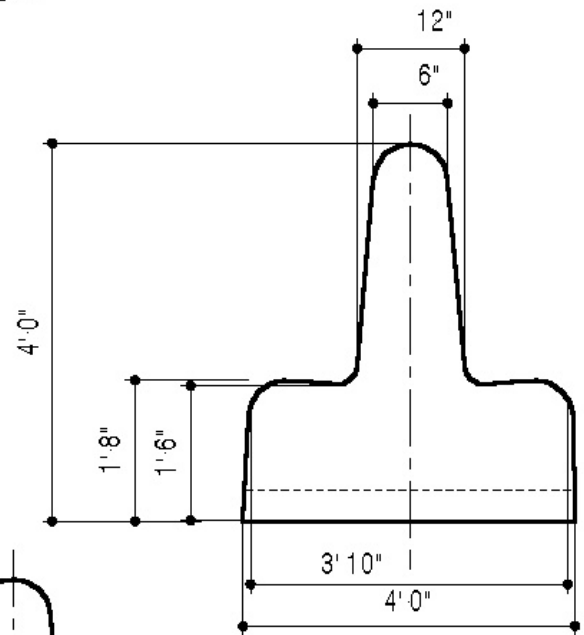

Turning/Lifting Hole

Optional Lift Pockets

Optional JJ Hooks

8'-0"

Mayer Bros., Inc.

6264 Race Road  
Elkridge, Maryland 21075  
Tel. 410.796.1434  
Fax. 410.796.1438

[www.mayerbrosprecast.com](http://www.mayerbrosprecast.com)